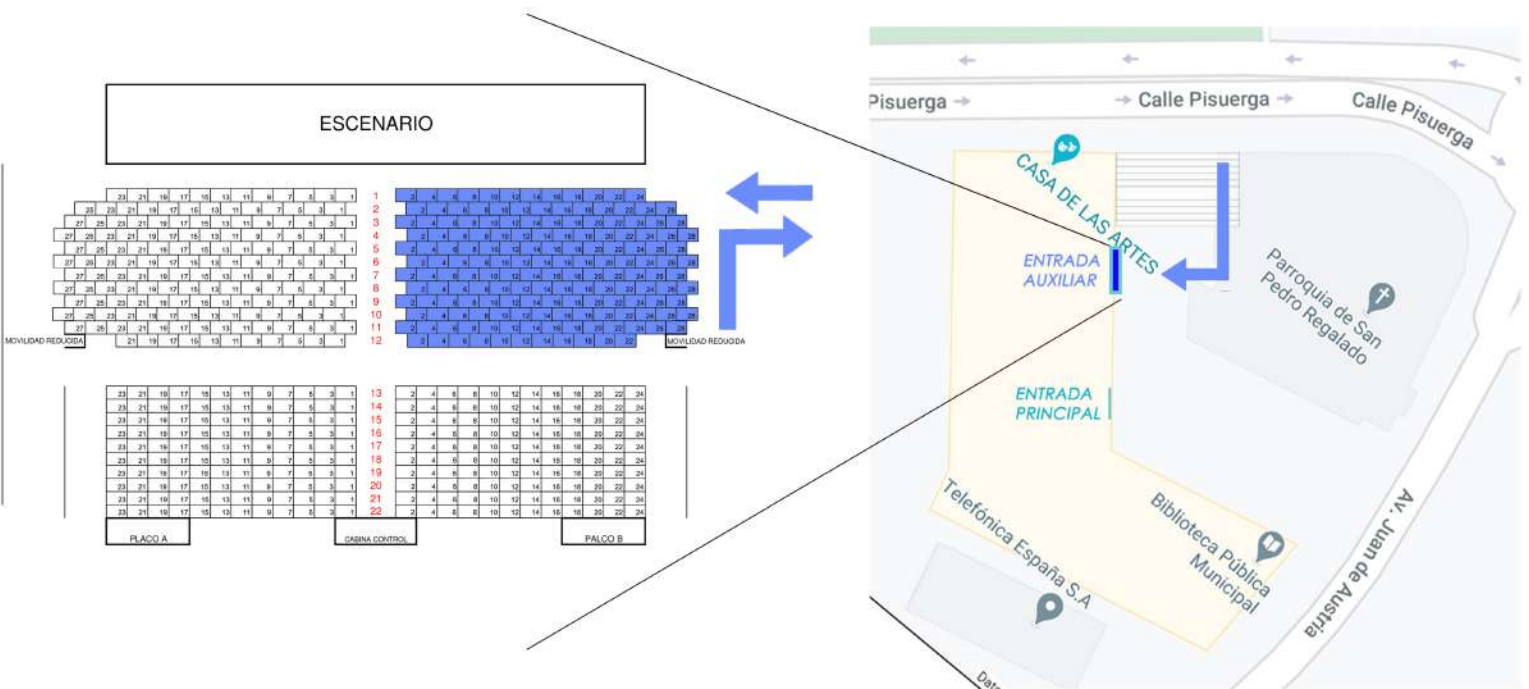

Estimado/a espectador/a:

Debido a la situación actual que estamos viviendo, desde la Casa de las Artes hemos definido un protocolo de entradas y salidas para la correcta circulación de personas.

Preste atención a la fila y butaca de su entrada para conocer la entrada y salida:

Filas 1 a 12 y butacas pares: el acceso y salida al patio de butacas se realizará directamente desde el exterior, por las cristaleras junto las escaleras de la calle Pisuerga.

Filas 1 a 12 y butacas impares: El acceso será desde el exterior, por las cristaleras junto las escaleras de la calle Pisuerga, y la salida será por una puerta auxiliar con salida al exterior.

Filas 13 a 21 y butacas pares: el acceso y salida al patio de butacas se realizará desde la entrada principal (puertas automáticas) y por la puerta de pares (puerta cercana a la taquilla).

ESCENARIO

VESTÍBULO

ESCENARIO

VESTÍBULO

Filas 13 a 21 y butacas impares: el acceso y salida al patio de butacas se realizará desde la entrada principal (puertas automáticas) y por la puerta de impares (puerta cercana al ropero).