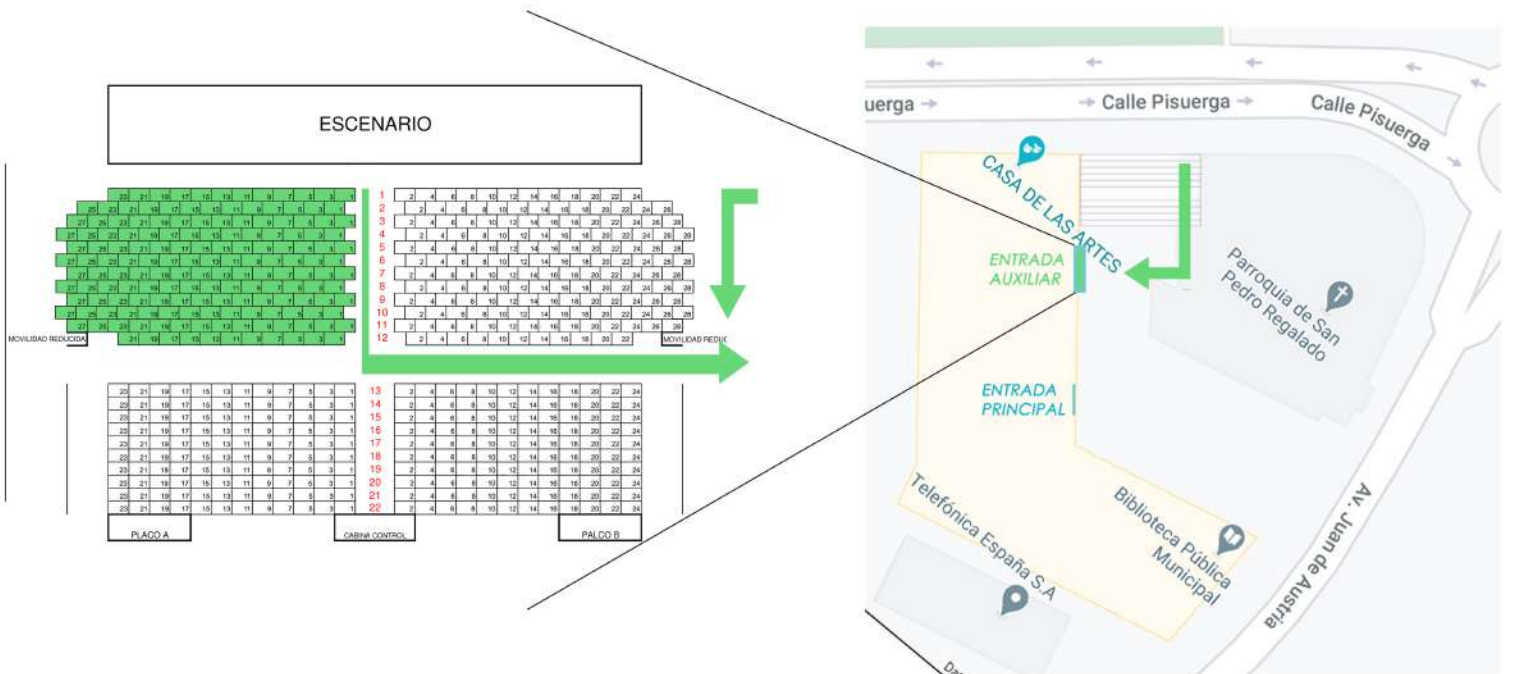

Estimado/a espectador/a:

Debido a la situación actual que estamos viviendo, desde la Casa de las Artes hemos definido un protocolo de entradas y salidas para la correcta circulación de personas.

Preste atención a la fila y butaca de su entrada para conocer la entrada y salida:

Filas 1 a 12 y butacas pares: el acceso y salida al patio de butacas se realizará directamente desde el exterior, por las cristaleras junto las escaleras de la calle Pisuerga.

Filas 1 a 12 y butacas impares: El acceso será desde el exterior, por las cristaleras junto las escaleras de la calle Pisuerga, y la salida será por una puerta auxiliar con salida al exterior.

Filas 13 a 21 y butacas pares: el acceso y salida al patio de butacas se realizará desde la entrada principal (puertas automáticas) y por la puerta de pares (puerta cercana a la taquilla).

ESCENARIO

VESTÍBULO

ESCENARIO

VESTÍBULO

Filas 13 a 21 y butacas impares: el acceso y salida al patio de butacas se realizará desde la entrada principal (puertas automáticas) y por la puerta de impares (puerta cercana al ropero).